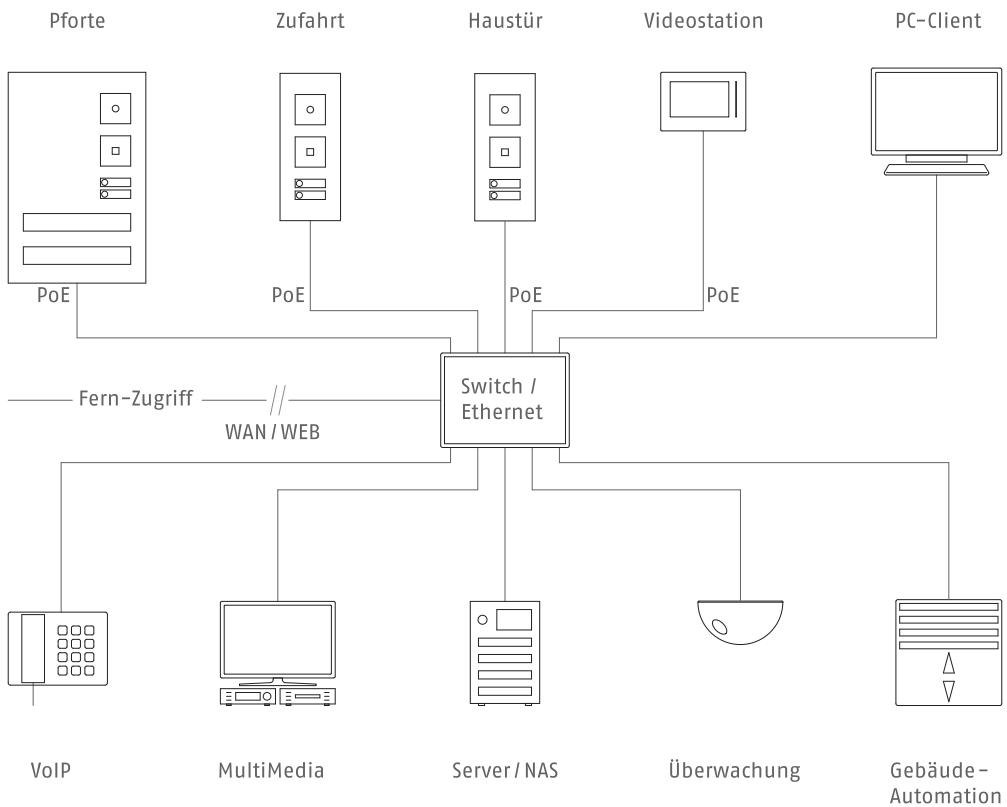

Leistungsübersicht

- ▶ IP-basierte Türkommunikation für Audio und Color-Video
- ▶ komplette Systemtechnik für Rufstellen (außen) und Annahmestellen (innen) verfügbar
- ▶ alle Geräte sind systemoffen und standardkonform ohne herstellerspezifische Einschränkungen
- ▶ Innenstation mit brillantem, großem 7-Zoll-Farbdisplay, intuitive Bedienung über die berührungsempfindliche Touch-Oberfläche, z. B. für Sprechen oder Türöffner
- ▶ mit dem Software-Client kann die Türkommunikation über PC erfolgen
- ▶ das System lässt sich einfach auf vorhandene Netzwerke aufschalten oder bei besonderen Sicherheitsanforderungen getrennt betreiben
- ▶ Kapazität von 1 bis über 1000 Teilnehmer
- ▶ intelliport übernimmt die Steuerung der Türkommunikation; für den Betrieb ist kein Server erforderlich
- ▶ Ein-Mann-Programmierung über Netzwerk mittels PC
- ▶ Fernzugriff einrichtbar
- ▶ Kameras, Lautsprecher und Innenterminals werden wahlweise getrennt oder über das Netzwerk mit Spannung versorgt (PoE = Power over Ethernet)
- ▶ Videosignale netzwerkfähiger Überwachungskameras können für die Türkommunikation eingebunden werden
- ▶ Vernetzung möglich mit vorhandenen Geräten wie Computer, Multimedia-Geräten, VoIP-Telefonen etc.
- ▶ Türöffner für Haustür und Etagentür können über die Innenstation getrennt angesteuert werden
- ▶ Erweiterung oder Verbesserung von Funktionen über Software-Updates

Kombinationen

intelliport Systemtechnik ist perfekt auf die Produkte der verschiedenen Designlinien abgestimmt. Außentürstationen, Briefkastensysteme sowie Multifunktionsstelen ermöglichen eine ganzheitliche Eingangsgestaltung, die überzeugend dem Stil der jeweiligen Architektur entspricht.

Aluminium schwarz eloxiert

Aluminium silber eloxiert

Edelstahl gebürstet

Edelstahl poliert „Titanmessing“

Lösungsbeispiel 1: Gewerbe

Lösungsbeispiel 2: Einfamilienhaus

Service

Serviceformular IP-Kommunikationstechnik intelliport