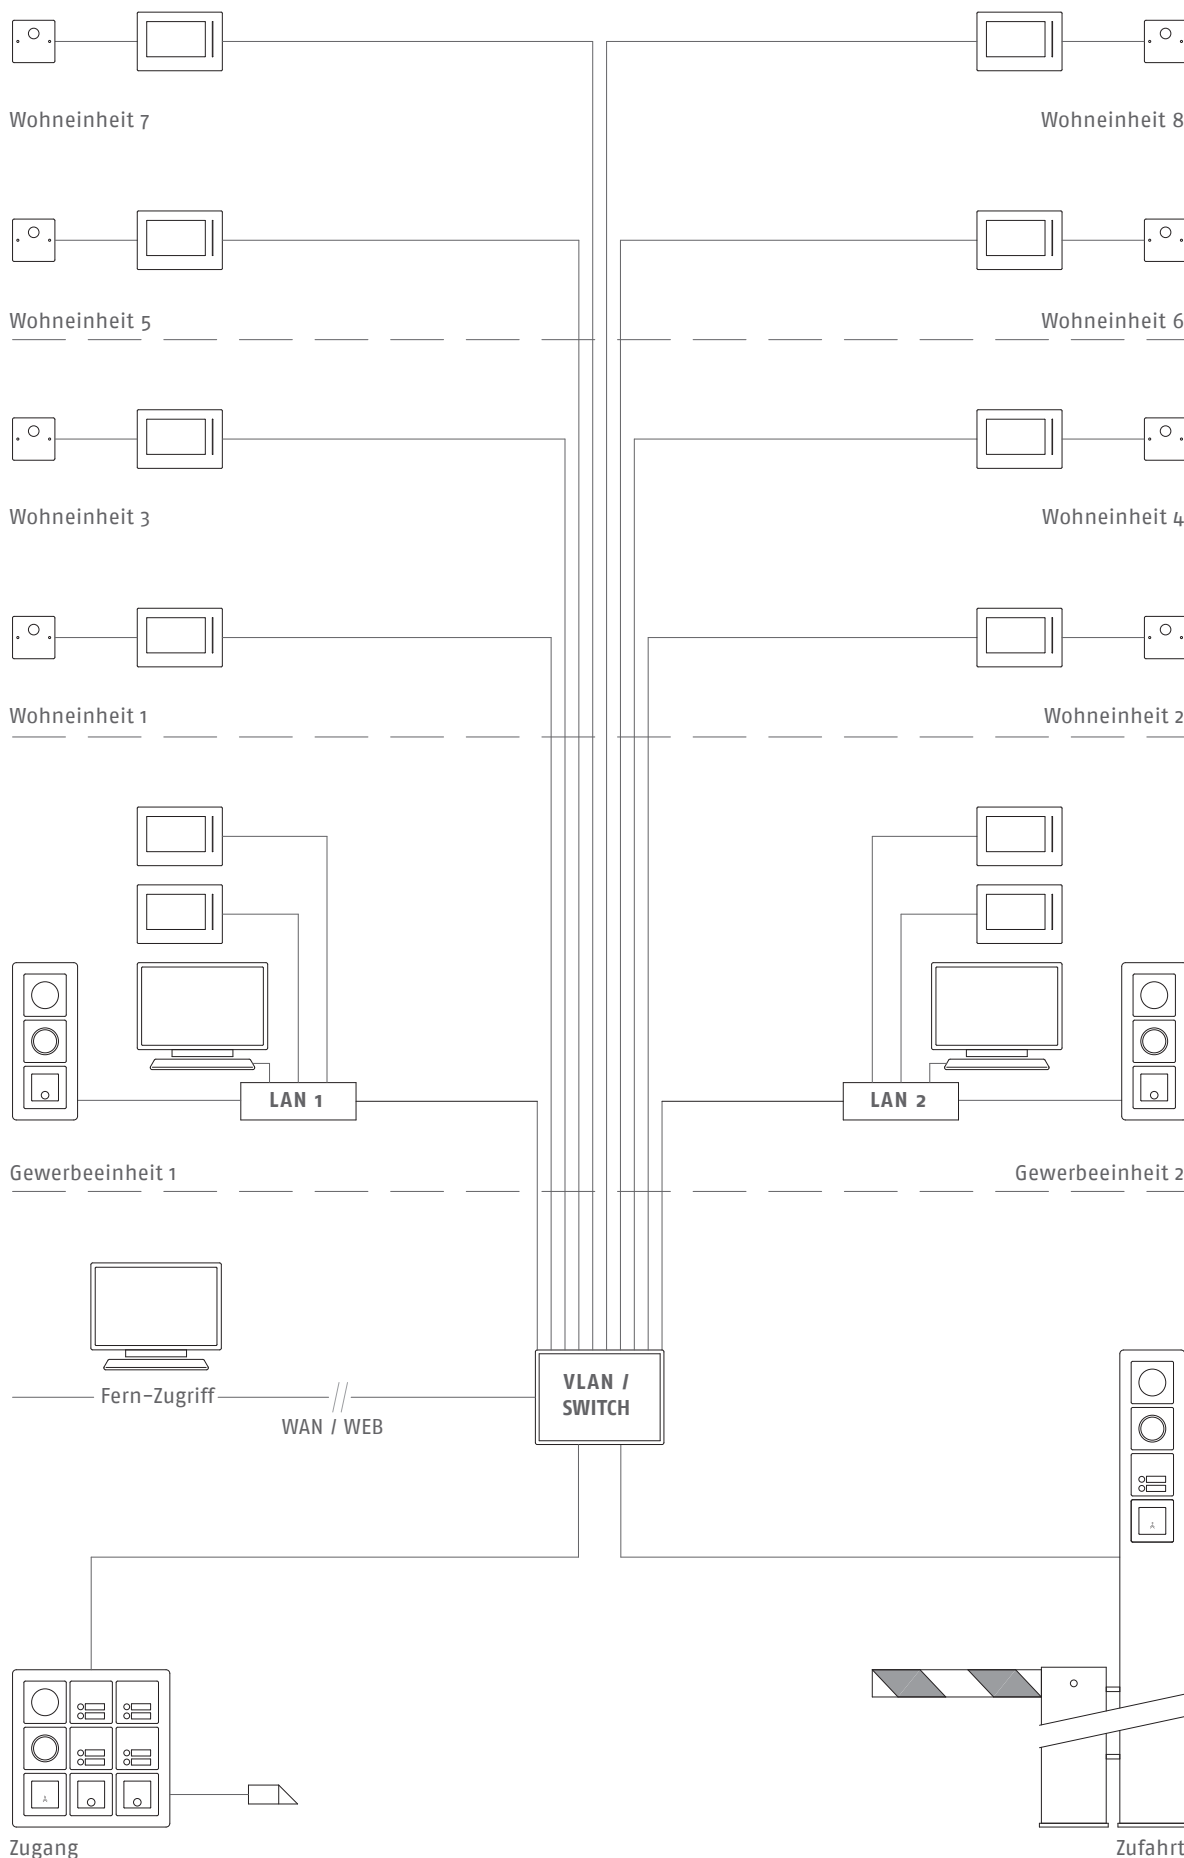

Planungsbeispiel