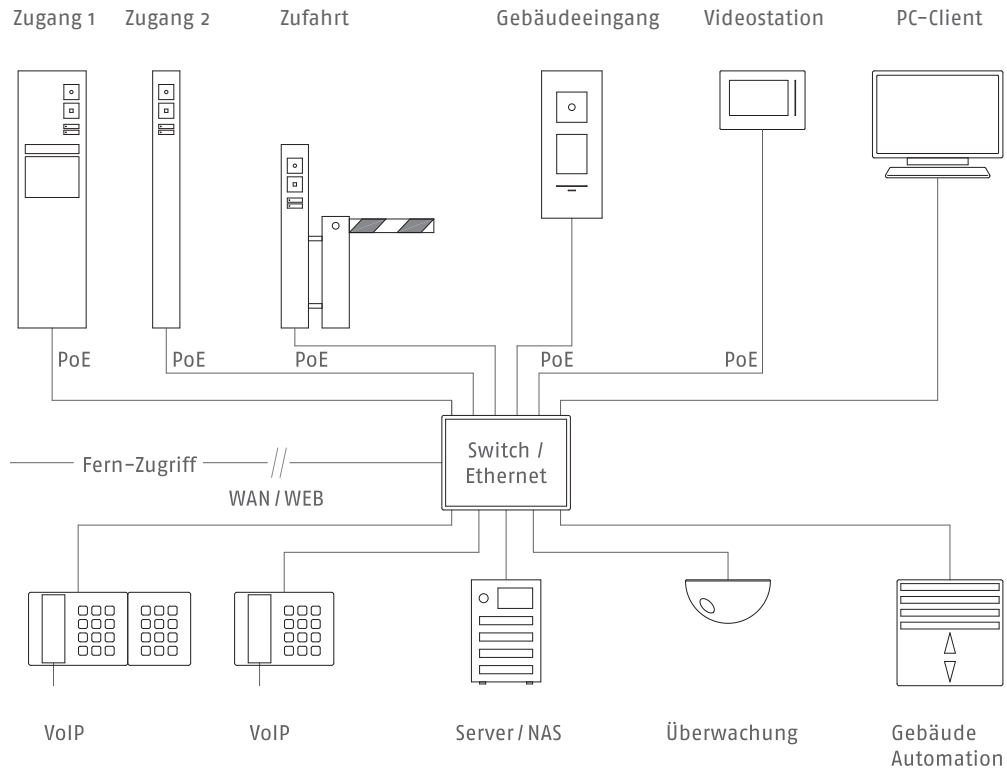

Einfach installiert.

1. Intelliport lässt sich optimal an ein ohnehin zu errichtendes oder bereits vorhandenes Netzwerk anbinden. Mit entsprechenden Netzwerkkennnissen ist der Installateur auch für die Einrichtung des Intelliport Kommunikationssystems gut gerüstet. Vielfach genügt ein Kabel für die Übertragung der Audio- und Videokommunikation sowie für die Spannungsversorgung.
2. Die Konfiguration der Intelliport Komponenten erfolgt übersichtlich und komfortabel am PC. In der Einrichtungssoftware werden die IP-Adressen für die Intelliport Geräte vergeben, die Klingeltasten den Videostationen oder Anwender-Clients zugeordnet. Die Konfigurationen können im Ein-Mann-Betrieb schon vor der Montage vorbereitet sowie nachträglich verändert und angepasst werden.
3. Auch die Intelliport IP-Video-Stationen lassen sich mit der übersichtlichen Einrichtungssoftware im Webbrowser am PC konfigurieren oder individuelle Zusatzfunktionen einrichten. So kann über die Station beispielsweise der Türöffner betätigt, das elektrische Tor für die Einfahrt betätigt oder die Wegebeleuchtung eingeschaltet werden.

Kombinationen

intelliport Systemtechnik ist perfekt auf die Produkte der verschiedenen Designlinien abgestimmt. Außentürstationen, Briefkastensysteme sowie Multifunktionsstelen ermöglichen eine ganzheitliche Eingangsgestaltung, die überzeugend dem Stil der jeweiligen Architektur entspricht.

Aluminium schwarz eloxiert

Aluminium silber eloxiert

Edelstahl gebürstet

Edelstahl poliert „Titanmessing“

Lösungsbeispiel 1: Gewerbe

Lösungsbeispiel 2: Einfamilienhaus

Service

Serviceformular IP-Kommunikationstechnik intelliport